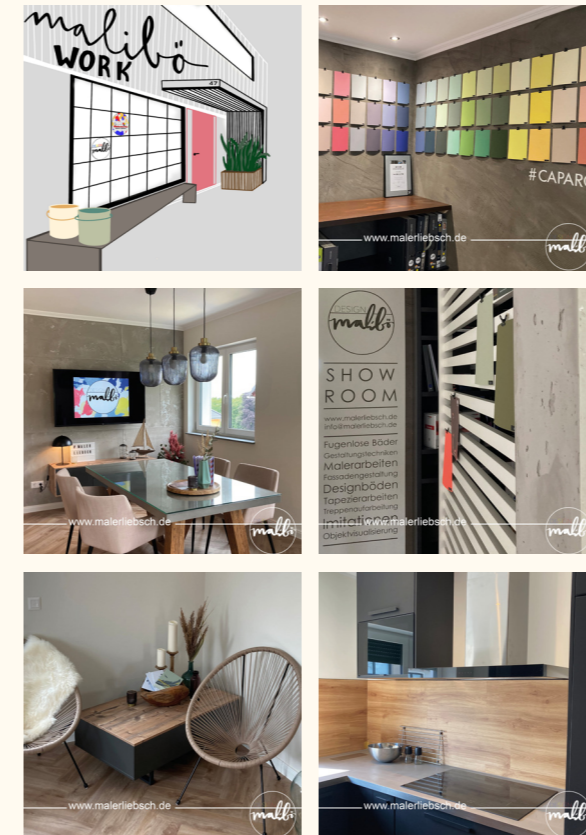

Objekt

VISUALISIERUNG

Dank der Visualisierungssoftware „Spectrum“ der Firma Caparol und kompetenter Beratung ist es uns möglich Ihnen schon vor Baubeginn unseres Gewerkes zu zeigen, wie Ihr Zimmer, Ihre Wohnung oder Ihr Traumhaus später aussehen könnte.

Da sich Farbe, Material und Oberfläche spielen in der Gestaltung von Räumen, Wänden, Böden, Fassaden etc. eine wesentliche Rolle. Jeder Farbton wirkt anders. Aus diesem Grund zeigen wir Ihnen gern vor Start ihres Projektes, wie Ihre Wunschfarbe unter den individuellen Gegebenheiten wirkt.

Die Lichteinstrahlung hat wesentlichen Einfluss, wie sich Farben präsentieren.